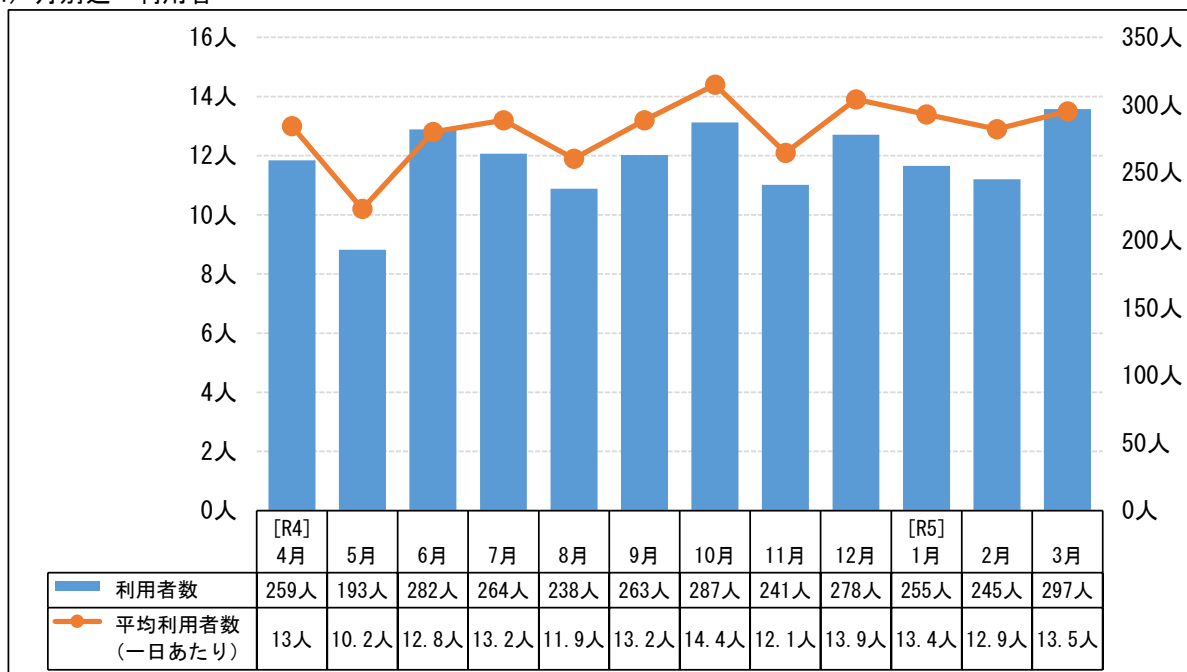

令和4年度 八菜まわ～る号利用状況

令和5年3月31日現在

(1) 総利用登録者数

847人

(2) 年代別延べ利用者数【集計期間：令和4年4月～令和5年3月】

年代	～10代	20代	30代	40代	50代	60代	70代	80代	90代～	合計
利用者数	0人	24人	20人	11人	19人	322人	1377人	1252人	77人	3102人

(3) 時間帯別延べ利用者数【集計期間：令和4年4月～令和5年3月】

時間帯	8時	9時	10時	11時	12時	13時	14時	15時	16時	合計
利用者数	49人	458人	626人	541人	498人	299人	264人	233人	134人	3102人

(4) 月別延べ利用者

(5) 年度別延べ利用者数