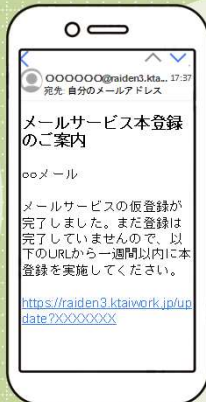

かんたん登録

1

QRコードを読み取り
空メールを送信します。

2

返信されたメールに
記載されたアドレス
(URL)にアクセスします。

3

登録完了!

詳しい登録手順と情報は裏面へ →

「**八千代町防災情報メール**」は、気象・地震などの情報、町内で発生した犯罪や子どもを狙った犯罪に関する情報を、防災行政無線と連動し速やかに携帯電話にメールで配信するサービスです。メールの配信を希望される方は、お持ちの携帯電話から登録することが必要になります。登録は案内に従い簡単にできますので、多くの方の登録をお待ちしています。

登録手順

1

QRコードを読み込み、空メールを送信します。

bousai.yachiyo-town@raidens3.ktaiwork.jp
※QRコードの読み込み機能がない場合は、上記のメールアドレスを入力し空メールを送信することができます。

2

返信されたメールに記載されたアドレス(URL)にアクセスします。

3

配信を希望する項目を選択する。

完了したら下の「次へ」ボタンを押します。

4

内容を確認した上で登録を押してください。

5