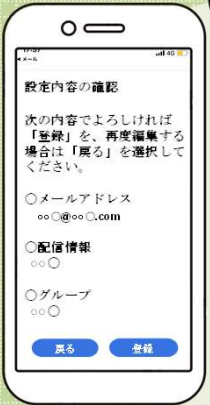

かんたん登録

1

QRコードを読み取り
空メールを送信します。

2

返信されたメールに
記載されたアドレス
(URL)にアクセスします。

3

登録完了!

詳しい登録手順と情報は裏面へ →

「**八千代町防災情報メール**」は、気象・地震などの情報、町内で発生した犯罪や子どもを狙った犯罪に関する情報を、防災行政無線と連動し速やかに携帯電話にメールで配信するサービスです。メールの配信を希望される方は、お持ちの携帯電話から登録することが必要になります。登録は案内に従い簡単にできますので、多くの方の登録をお待ちしています。

登録手順

1

QRコードを読み込み、空メールを送信します。

bousai.yachiyo-town@raidens3.ktaiwork.jp
※QRコードの読み込み機能がない場合は、上記のメールアドレスを入力し空メールを送信することができます。

2

返信されたメールに記載されたアドレス(URL)にアクセスします。

3

配信を希望する項目を選択する。

完了したら下の「次へ」ボタンを押します。

4

内容を確認した上で登録を押してください。

5

登録完了メールが届けば完了です。

登録できる端末

携帯電話、スマートフォン、PHS、タブレット、パソコンなど、メールアドレスがあれば登録できます。

注意事項

登録アドレスにメールを送信しても返信がない場合は、次のことを確認して再度送信してください。

- 登録用メールアドレスが正しいか確認する
- 新着メールの問合せを実施する
- 迷惑メール設定を確認する
 - ①「bousai2@town.ibaraki-yachiyo.lg.jp」からのドメイン受信許可
 - ②URL付メールの許可
 - ③なりすまし規制の許可