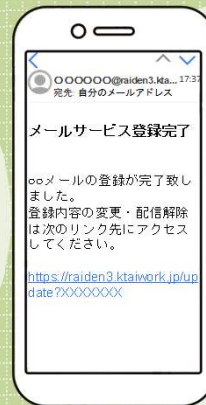

「**八千代町防災情報メール**」は、気象・地震などの情報、町内で発生した犯罪や子どもを狙った犯罪に関する情報を、防災行政無線と連動し速やかに携帯電話にメールで配信するサービスです。メールの配信を希望される方は、お持ちの携帯電話から登録することが必要になります。登録は案内に従い簡単にできますので、多くの方の登録をお待ちしています。

登録手順

1

QRコードを読み込み、空メールを送信します。

bousai.yachiyo-town@raidens3.ktaiwork.jp
※QRコードの読み込み機能がない場合は、上記のメールアドレスを入力し空メールを送信することができます。

2

返信されたメールに記載されたアドレス(URL)にアクセスします。

3

配信を希望する項目を選択する。

完了したら下の「次へ」ボタンを押します。

4

内容を確認した上で登録を押してください。

5

登録完了メールが届けば完了です。

登録できる端末

携帯電話、スマートフォン、PHS、タブレット、パソコンなど、メールアドレスがあれば登録できます。

注意事項

登録アドレスにメールを送信しても返信がない場合は、次のことを確認して再度送信してください。

- 登録用メールアドレスが正しいか確認する
- 新着メールの問合せを実施する
- 迷惑メール設定を確認する
 - ①「bousai2@town.ibaraki-yachiyo.lg.jp」からのドメイン受信許可
 - ②URL付メールの許可
 - ③なりすまし規制の許可