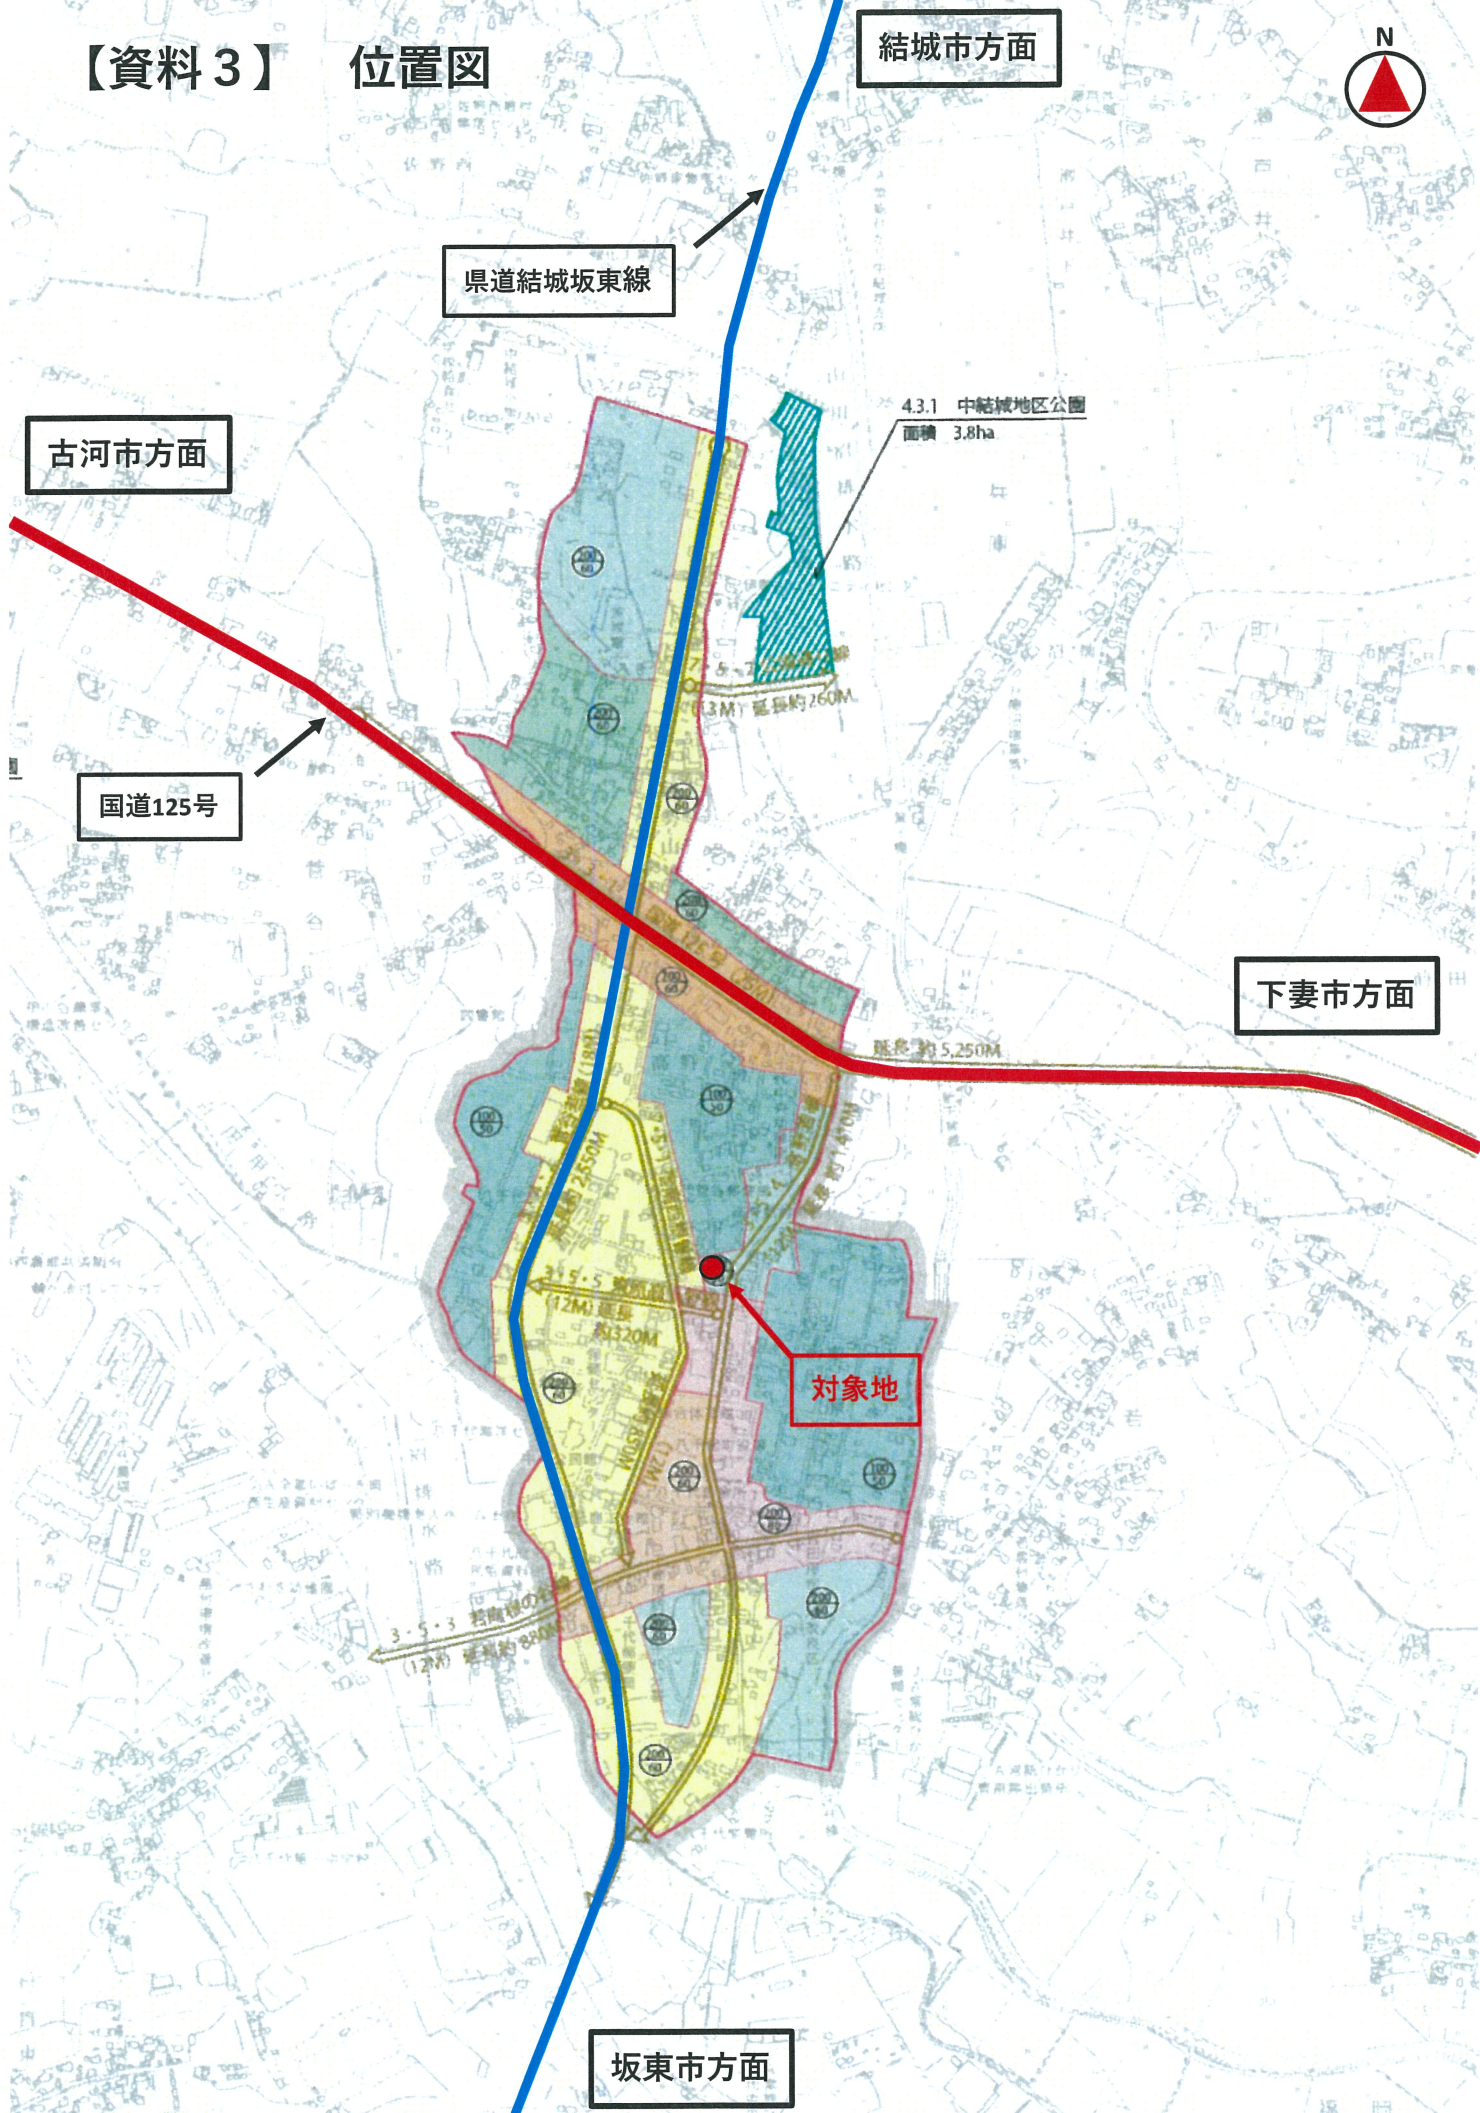

【資料3】 位置図

結城市方面

県道結城坂東線

古河市方面

国道125号

下妻市方面

坂東市方面

43.1 中結城地区公園
面積 3.8ha

対象地

【資料3】 案内図