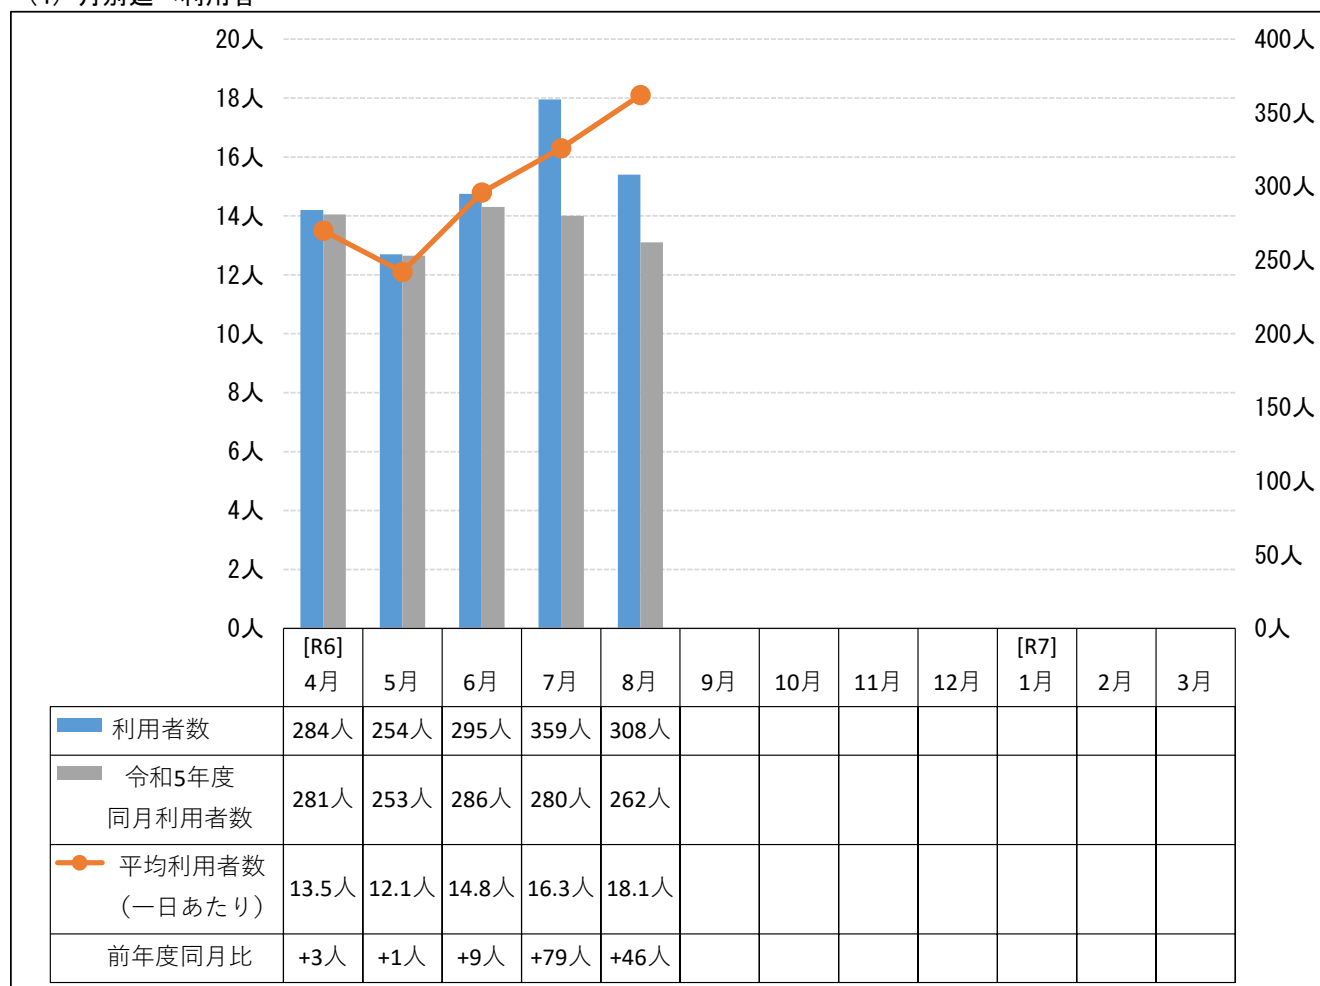

令和6年度 八菜まわ～る号利用状況

令和6年8月30日現在

(1) 総利用登録者数

905人

(2) 年代別延べ利用者数【集計期間：令和6年4月1日～令和6年8月30日】

年代	～10代	20代	30代	40代	50代	60代	70代	80代	90代～	合計
利用者数	0人	90人	24人	26人	59人	84人	593人	521人	103人	1,500人

(3) 時間帯別延べ利用者数【集計期間：令和6年4月1日～令和6年8月30日】

時間帯	8時	8時30分	9時	9時30分	10時	10時30分	11時	11時30分	12時	合計
利用者数	11人	14人	254人	84人	157人	98人	168人	72人	164人	1,500人
時間帯	12時30分	13時	13時30分	14時	14時30分	15時	15時30分	16時	16時30分	
利用者数	54人	66人	40人	48人	47人	79人	47人	55人	42人	

(4) 月別延べ利用者

(5) 年度別延べ利用者数

	令和2年度	令和3年度	令和4年度	令和5年度
利用者数	1,529人	2,936人	3,102人	3,057人
運行日数	※ 121日	240日	241日	240日

※ R2.10.1運行開始