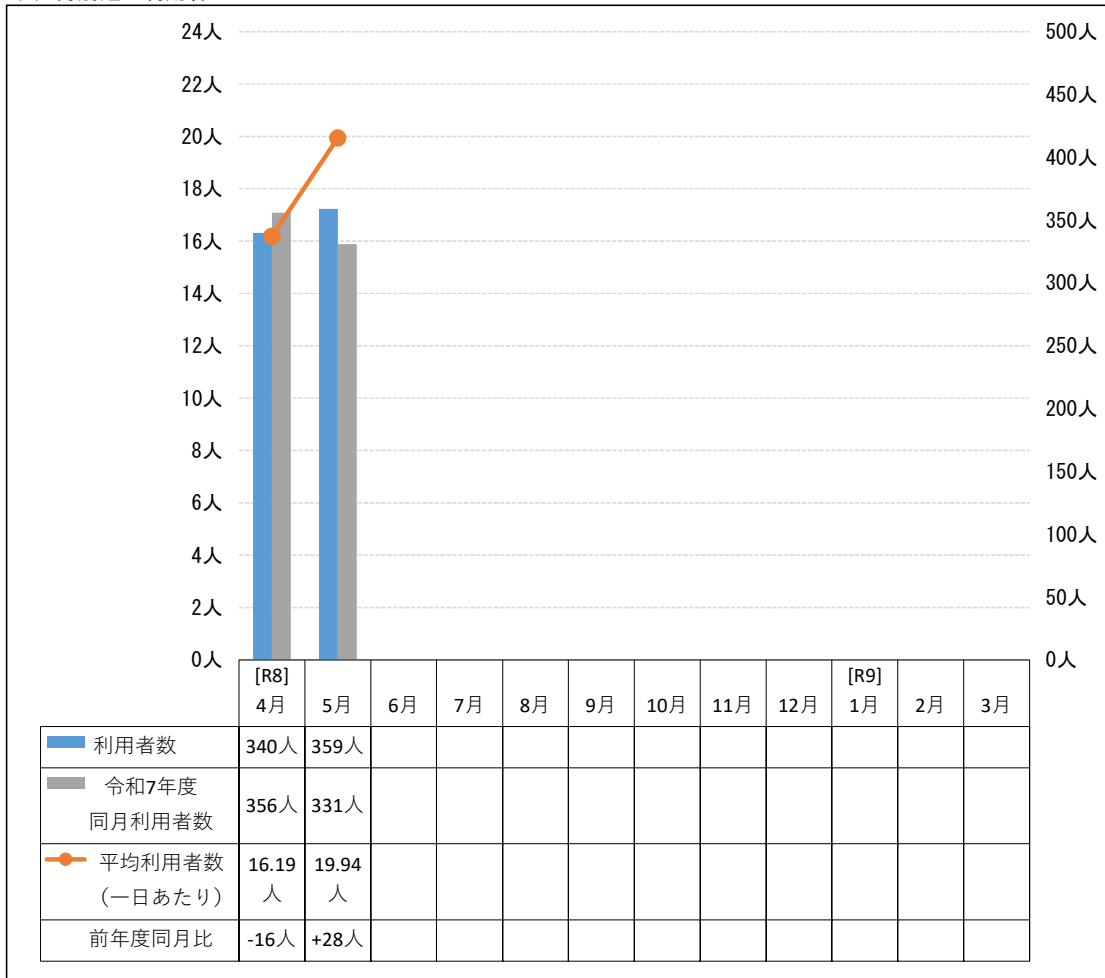

令和8年度 八菜まわ～る号利用状況

令和8年5月31日現在

(1) 総利用登録者数

1103人

(2) 年代別延べ利用者数【集計期間：令和8年4月1日～令和8年5月31日】

年代	～10代	20代	30代	40代	50代	60代	70代	80代	90代～	合計
利用者数	2人	19人	26人	2人	20人	68人	217人	275人	70人	699人

(3) 時間帯別延べ利用者数【集計期間：令和8年4月1日～令和8年5月31日】

時間帯	8時	8時30分	9時	9時30分	10時	10時30分	11時	11時30分	12時	合計
利用者数	7人	12人	96人	43人	80人	46人	73人	38人	59人	699人
時間帯	12時30分	13時	13時30分	14時	14時30分	15時	15時30分	16時	16時30分	
利用者数	20人	47人	33人	29人	25人	42人	19人	26人	4人	

(4) 月別延べ利用者

(4) 年度別延べ利用者数

※ R2. 10. 1運行開始

	令和2年度	令和3年度	令和4年度
利用者数	1,529人	2,936人	3,102人
運行日数	※ 121日	240日	241日
	令和5年度	令和6年度	令和7年度
利用者数	3,057人	4,169人	4,383人
運行日数	240日	239日	241日